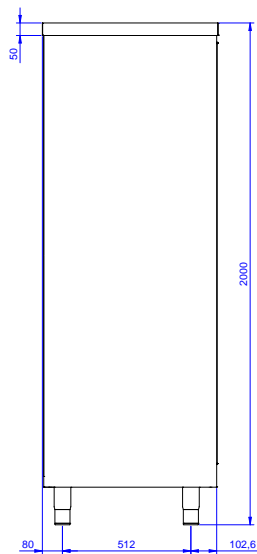

Extra příslušenství

- Sada 4 koleček, V=100mm (z toho 2 s brzdou) pro skříňové stoly PNC 855299

SCHVÁLENO: _____

Zepředu

Boční

Shora

Hlavní informace

Šířka skříně:	132802 (MAS2000SPN)	1945 mm
Hloubka skříně:		645 mm
Výška skříně:		1797 mm
Vnější rozměry, Šířka		2000 mm
Vnější rozměry, Hloubka		700 mm
Vnější rozměry, Výška		2000 mm
Počet a typ dveří:		2 Posuvné
Netto váha:		140 kg

Standard nerezový program
 Úložná skříň s policemi, posuvné dveře, 2000mm

Společnost si vyhrazuje právo provádět změny v produktech bez předchozího upozornění. Všechny informace byly správné v době tisku.