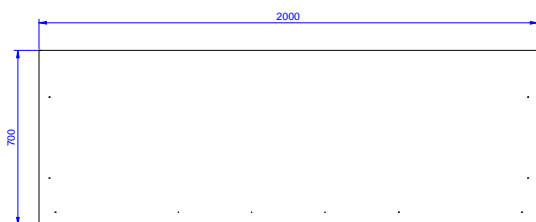

Extra příslušenství

- Sada 4 koleček, V=100mm (z toho 2 s brzdou) pro skříňové stoly PNC 855299

SCHVÁLENO: _____

Zepředu

Boční

Shora

Hlavní informace

Šířka skříně:	132802 (MAS2000SPN)	1945 mm
Hloubka skříně:		645 mm
Výška skříně:		1797 mm
Vnější rozměry, Šířka		2000 mm
Vnější rozměry, Hloubka		700 mm
Vnější rozměry, Výška		2000 mm
Počet a typ dveří:		2 Posuvné
Netto váha:		140 kg