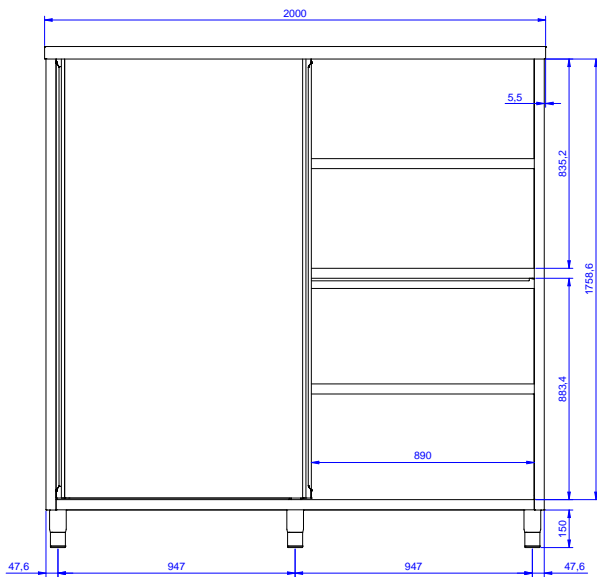

Zkrácená specifikace

Položka č. _____

Konstrukce z nerez oceli. Vnitřní, nerezový nosný svařovaný rám. Unikátní spojení panelů k vnitřnímu rámu. Úložná skříň s výškově stavitelnými policemi. 2 dvouplášťové, hluk tlumící posuvné dveře. Výškově stavitelné.

Hlavní funkce a vlastnosti

- Nerezové madlo pro lepší hygienu a spolehlivost.
- Konstrukce stolů je testována na pevnost, stabilitu a spolehlivost.

Konstrukce

- Zesílené postranní a spodní panely vyrobené z ušlechtilé nerez oceli AISI 304.
- Robustní posuvné dveře na kolejkách, které se nacházejí přímo na přední straně rámu.
- Snadný přístup do celého prostoru skříňky použitím pouze 2 dveří.
- 200mm vysoké nerezové nohy z AISI 304, výškově nastavitelné (+30/-50 mm), průměr nohou 54mm.
- Skříň je vybavena 3 policemi; jedna pevná uprostřed a 2 stavitelné do různých výškových poloh.
- Základový panel má 40 mm vysoký profil, tloušťku 8/10 se zahnutými okraji a výztuží. Je přivařen k nohám jako další výztuž konstrukce.
- Nerezová středová police s nýtovanými rohy a příčnou výztuží z nerezové oceli.
- Zadní zvýšený límeč 100mm s oblým hygienickým rohem s rádiusem 10mm, 13mm silný určený k umístění ke zdi.
- Posuvná, dvouplášťová dvířka (2x), zapuštěná za přední rám, snadno vyjímatelná pro pohodlné čištění vnitřního prostoru.
- Nerezové nožičky (AISI304), v. 150mm, prům. 54mm, stavitelné -35/+25mm.

Extra příslušenství

- Sada 4 koleček, V=100mm (z toho 2 s brzdou) pro skříňové stoly PNC 855299

SCHVÁLENO: _____

Zepředu

Boční

Shora

Hlavní informace

Šířka skříně:	132802 (MAS2000SPN)	1945 mm
Hloubka skříně:		645 mm
Výška skříně:		1797 mm
Vnější rozměry, Šířka		2000 mm
Vnější rozměry, Hloubka		700 mm
Vnější rozměry, Výška		2000 mm
Počet a typ dveří:		2 Posuvné
Netto váha:		140 kg

Standard nerezový program
 Úložná skříň s policemi, posuvné dveře, 2000mm

Společnost si vyhrazuje právo provádět změny v produktech bez předchozího upozornění. Všechny informace byly správné v době tisku.